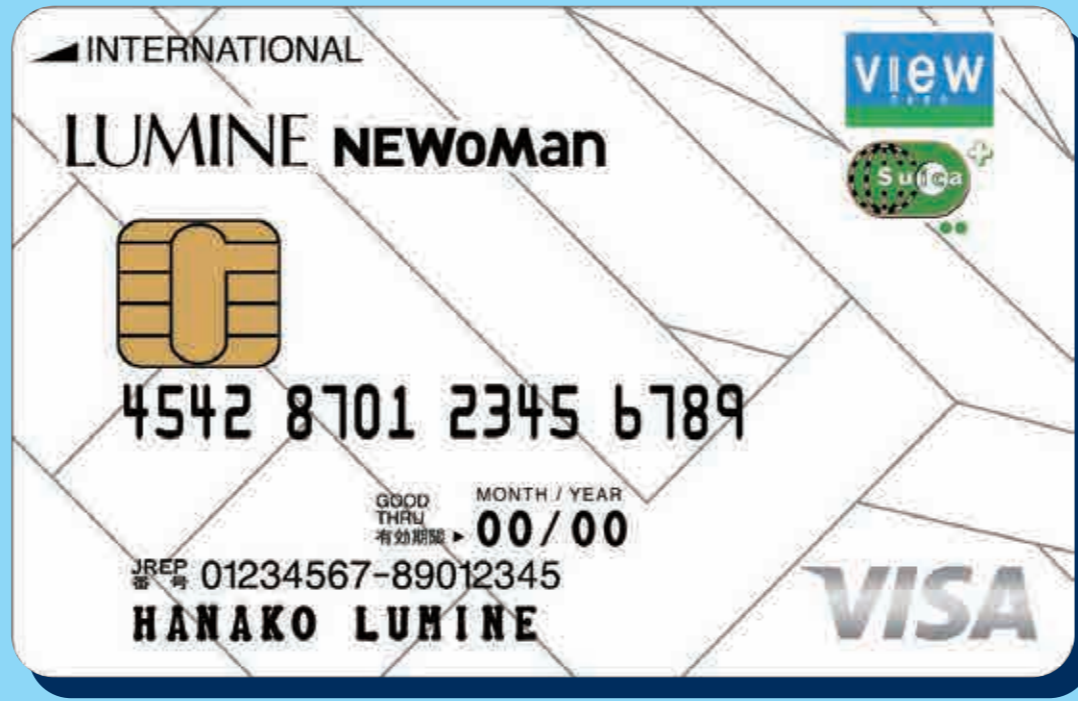

ルミネカード 会員さま限定

ルミネカード ドキドキ チャレンジ キャンペーン

06/01 MON —————> 06/30 TUE

設置場所：6F 無印良品 前

※交通系ICカードでは抽選にご参加いただけません

SLIDE!

ルミネウイングで
ルミネカードをスーッと
スライドすると…

LUCKY!

おトクなクーポンが
当たるかも!?

LET'S TRY!

ルミネウイングでの
ショッピングを楽しくおトクに!
ぜひチャレンジしてみてください!

CHANCE!

大船ルミネウイングで利用できるお買い物券が当たるチャンス!

※一部ご利用いただけないショップがございます