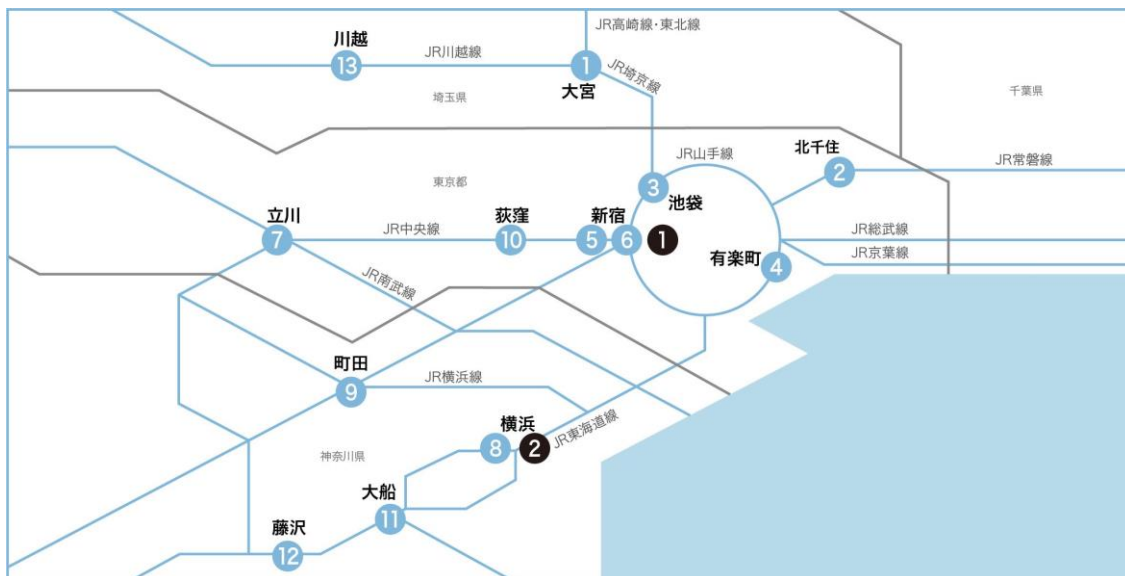

2 ニュウマン横浜

所在地 〒220-0005
神奈川県横浜西区南幸1-1-1
TEL 03-5334-0550 (代表)
建物 地上10階
店舗面積 約13,800㎡

ルミネシンガポール

所在地 252 North Bridge Rd, #01-01 Raffles
City, Singapore 179103
TEL +61-8912-6403
建物 Raffles City Singapore 1F
店舗面積 約675㎡

ルミネジャカルタ

所在地 ASHTA District 8, SCBD Lot 28
Jl. Jend. Sudirman Kav. 52-53, RT.8/RW.3,
Senayan, Kec. Kebayoran Baru, DKI Jakarta
- 12190
TEL +62-852-1120-5330
建物 ASHTA District 8 GF
店舗面積 約125㎡

MAP

駅乗降数

乗降者数(単位:千人)