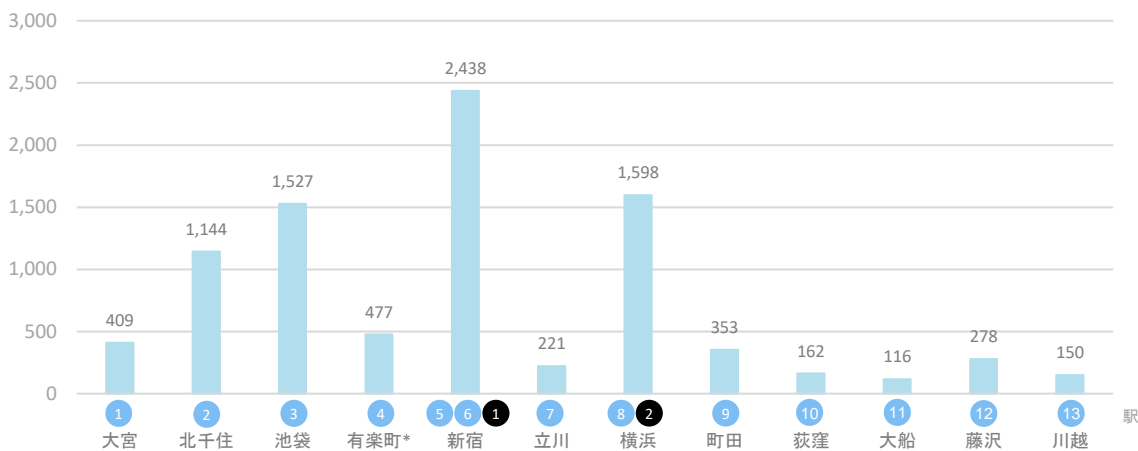

ルミネジャカルタ

所在地 ASHTA District 8, SCBD Lot 28
Jl. Jend. Sudirman Kav. 52-53, RT.8/RW.3,
Senayan, Kec. Kebayoran Baru, DKI Jakarta
- 12190
TEL +62-852-1120-5330
建物 ASHTA District 8 GF
店舗面積 約125㎡

MAP

駅乗降数

乗降者数(単位:千人)